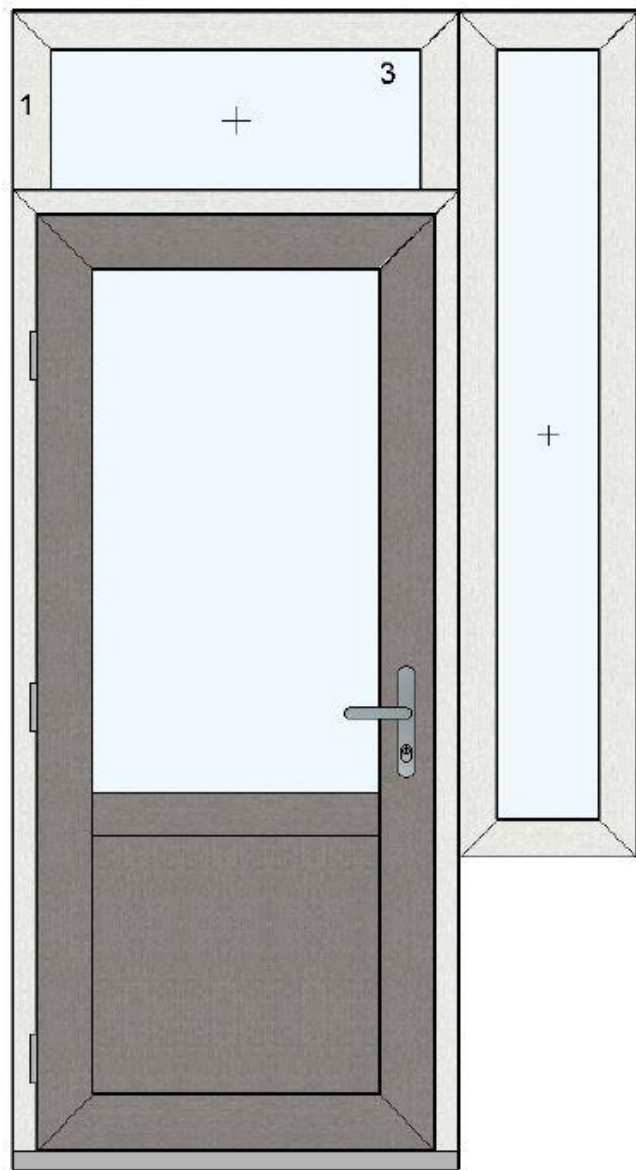

Keuze/merk/types achterdeuren

Deurkruk

Blank aluminium – Cremewit aluminium - wit aluminium