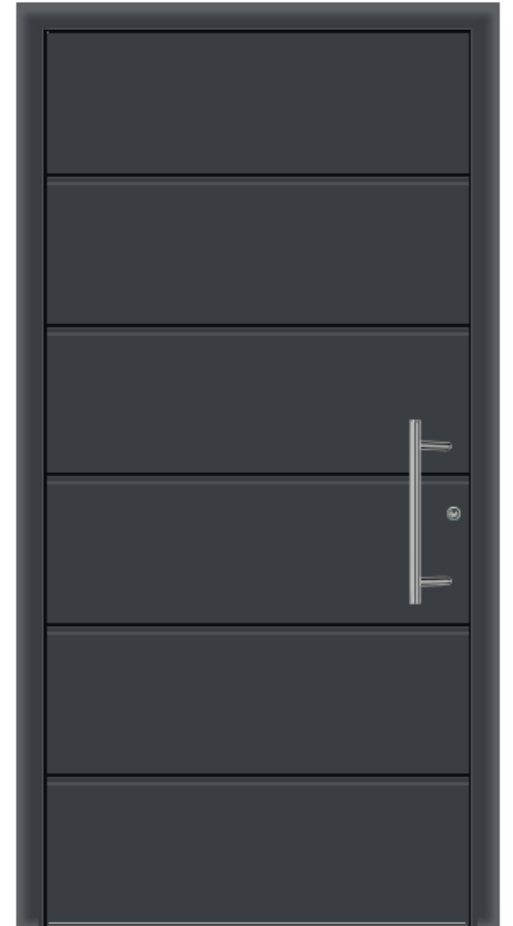

Voordeur enkel met bovenlicht

Keuze/merk 01

Keuze/merk 02

Keuze/merk 03

## Visualiseren kleurmogelijkheden

Kop/greep Voordeur